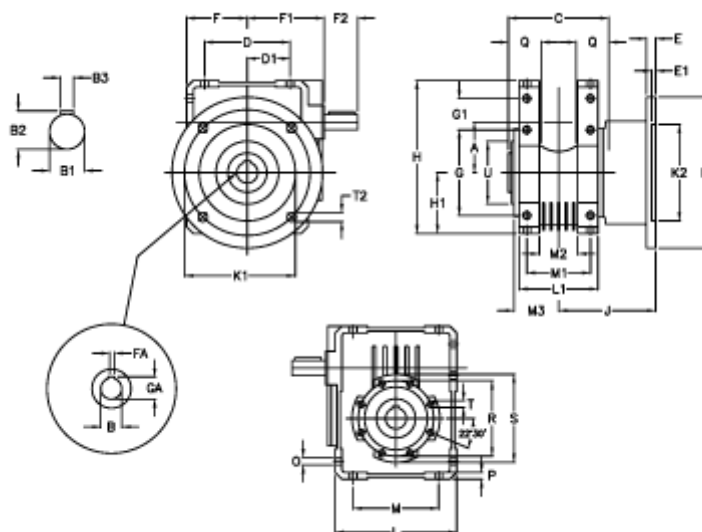

Varenummer: 3922086020400  
 Beskrivelse: Snekkegear med fri indgangsaksel  
 W 86UF1-20-HS usamlet

## Mål

A	= 86.90	D1 = 72.0	G1 = 45.5	L = 200	Q = 45
B	= 35	E = 15	GA = 38.3	L1 = 125	R = 130
B1	= 25	E1 = 6	H = 245.5	M = 144	S = 150
B2	= 28.0	F = 100.0	H1 = 100.0	M1 = 101	T = M10x18
B3	= 8	F1 = 142.5	J = 151.0	M2 = 57	T2 = 12.5
Betegnelse = W86UF-xx-P71 B5		F2 = 50	K = 210	M3 = 64.5	U = 110
C	= 140	FA = 10	K1 = 176	O = 11.5	
D	= 144.0	G = 144	K2 = 152	P = 11	